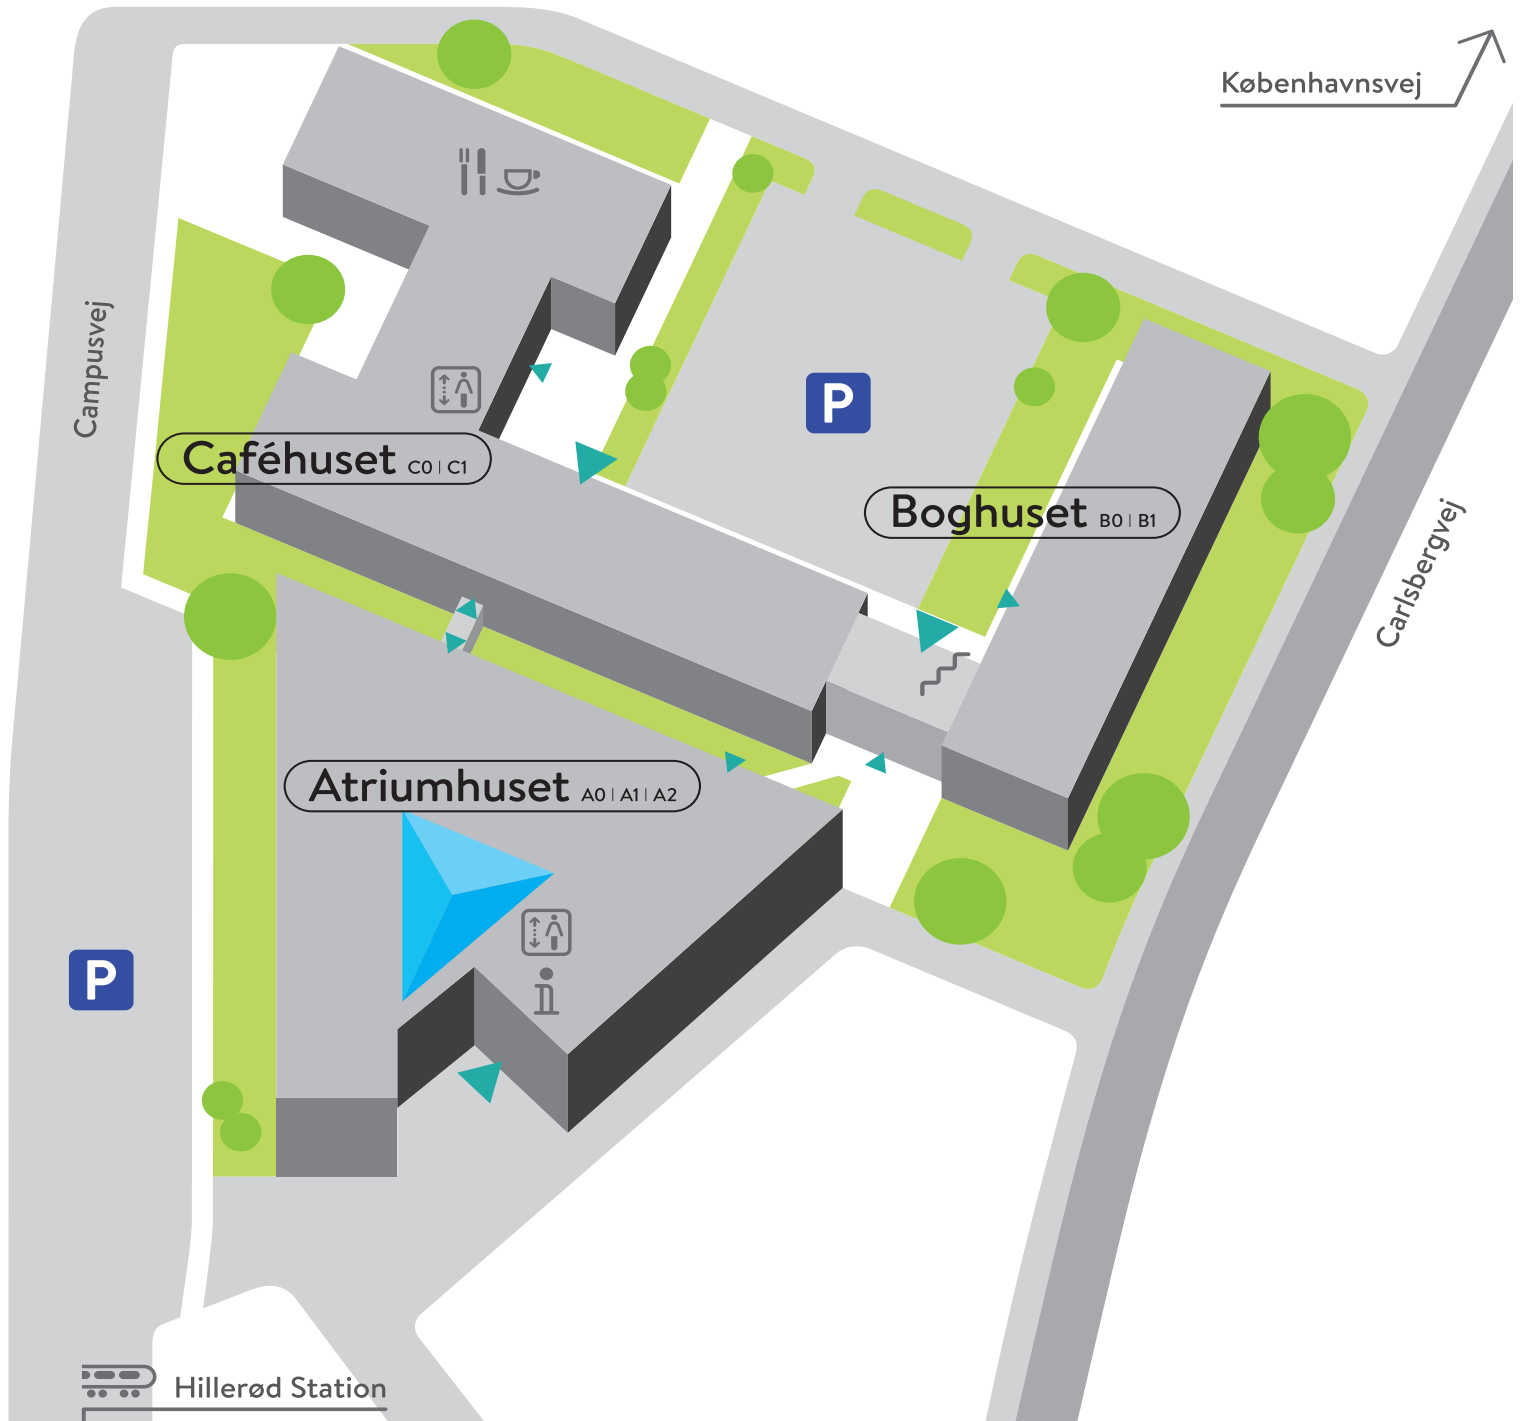

CAMPUS NORDSJÆLLAND

UCC
PROFESSIONS-
HØJSKOLEN

Atriumhuset

A0.01-A0.17 | A1.01-A1.18 | A2.01-A2.24

Atrium
Auditorium
Basen **ii**
Lille sal | Store sal
Reception
Teatersal

Boghuset

B0.01-B0.14 | B1.01-B1.16

B-salen
Bibliotek
International Information Center
Mødeceter
Studiecenter
Studievejledning

Caféhuset

C0.01-C0.26 | C1.01-C1.49

CampusKaffen
Fredagscafé
Kantine