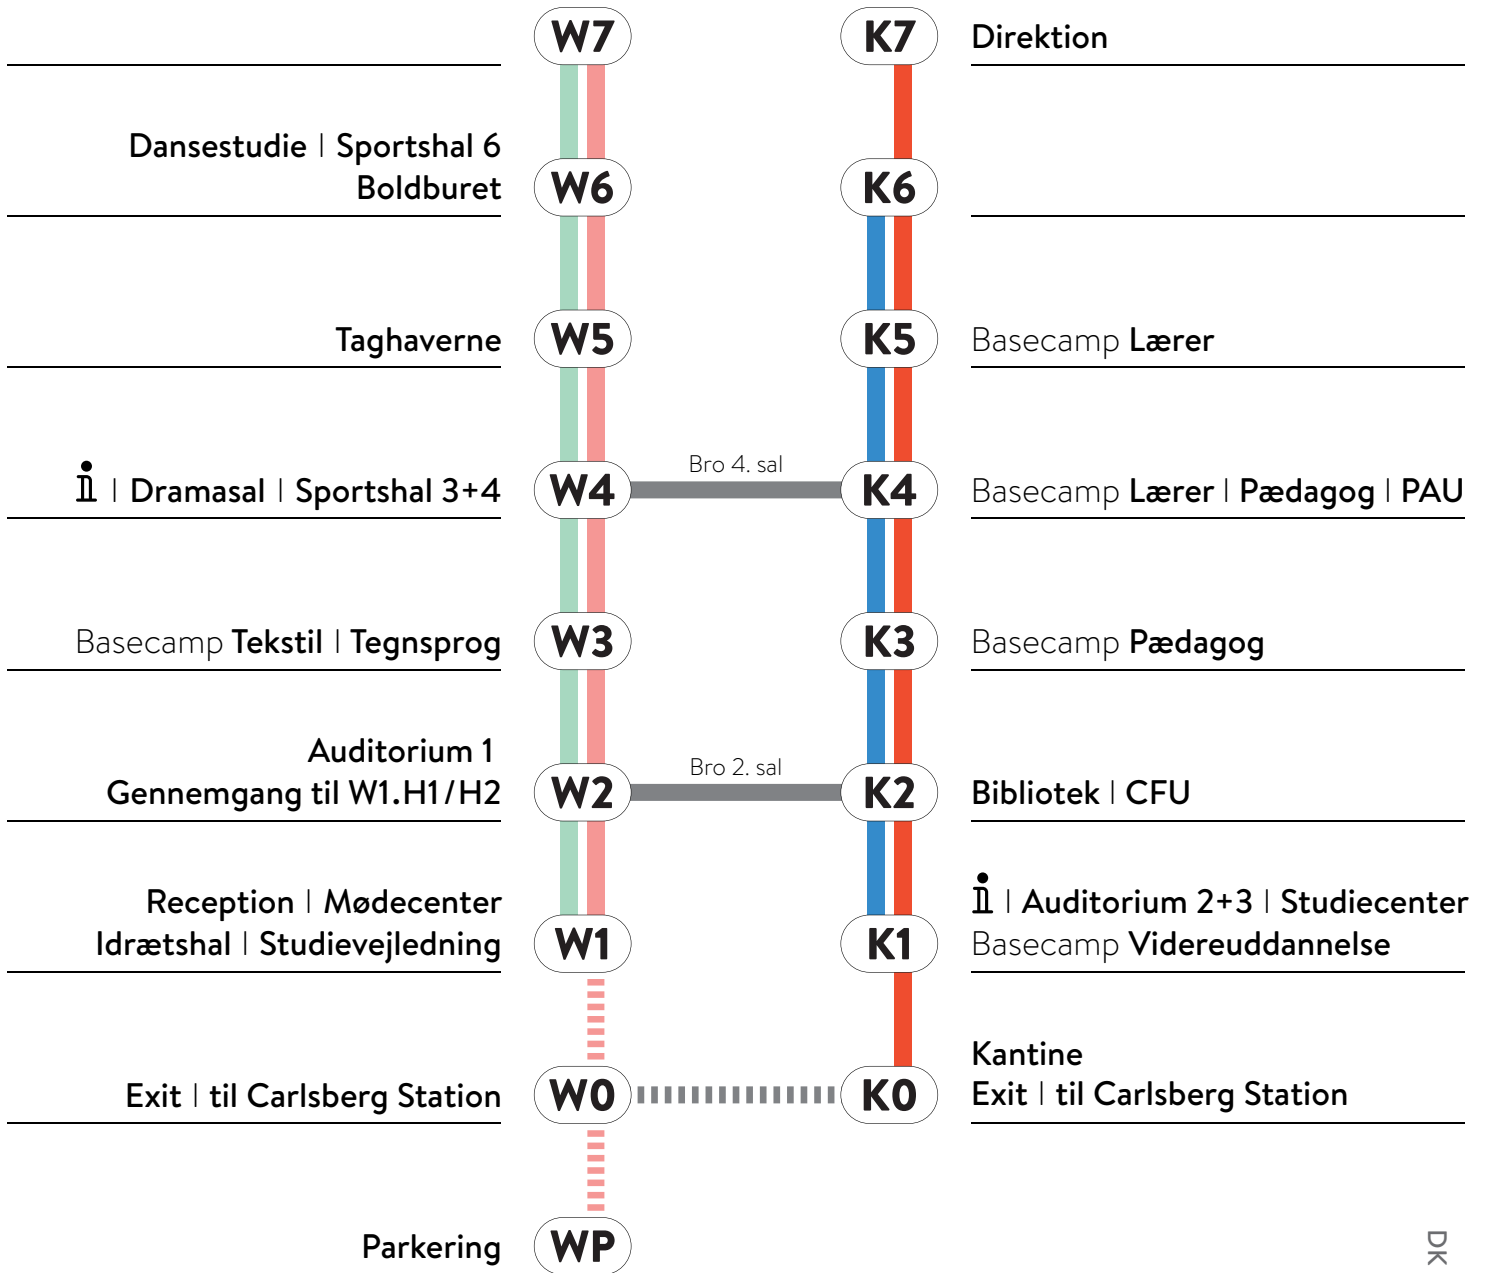

Warehouse

Karréen

DK 07.16